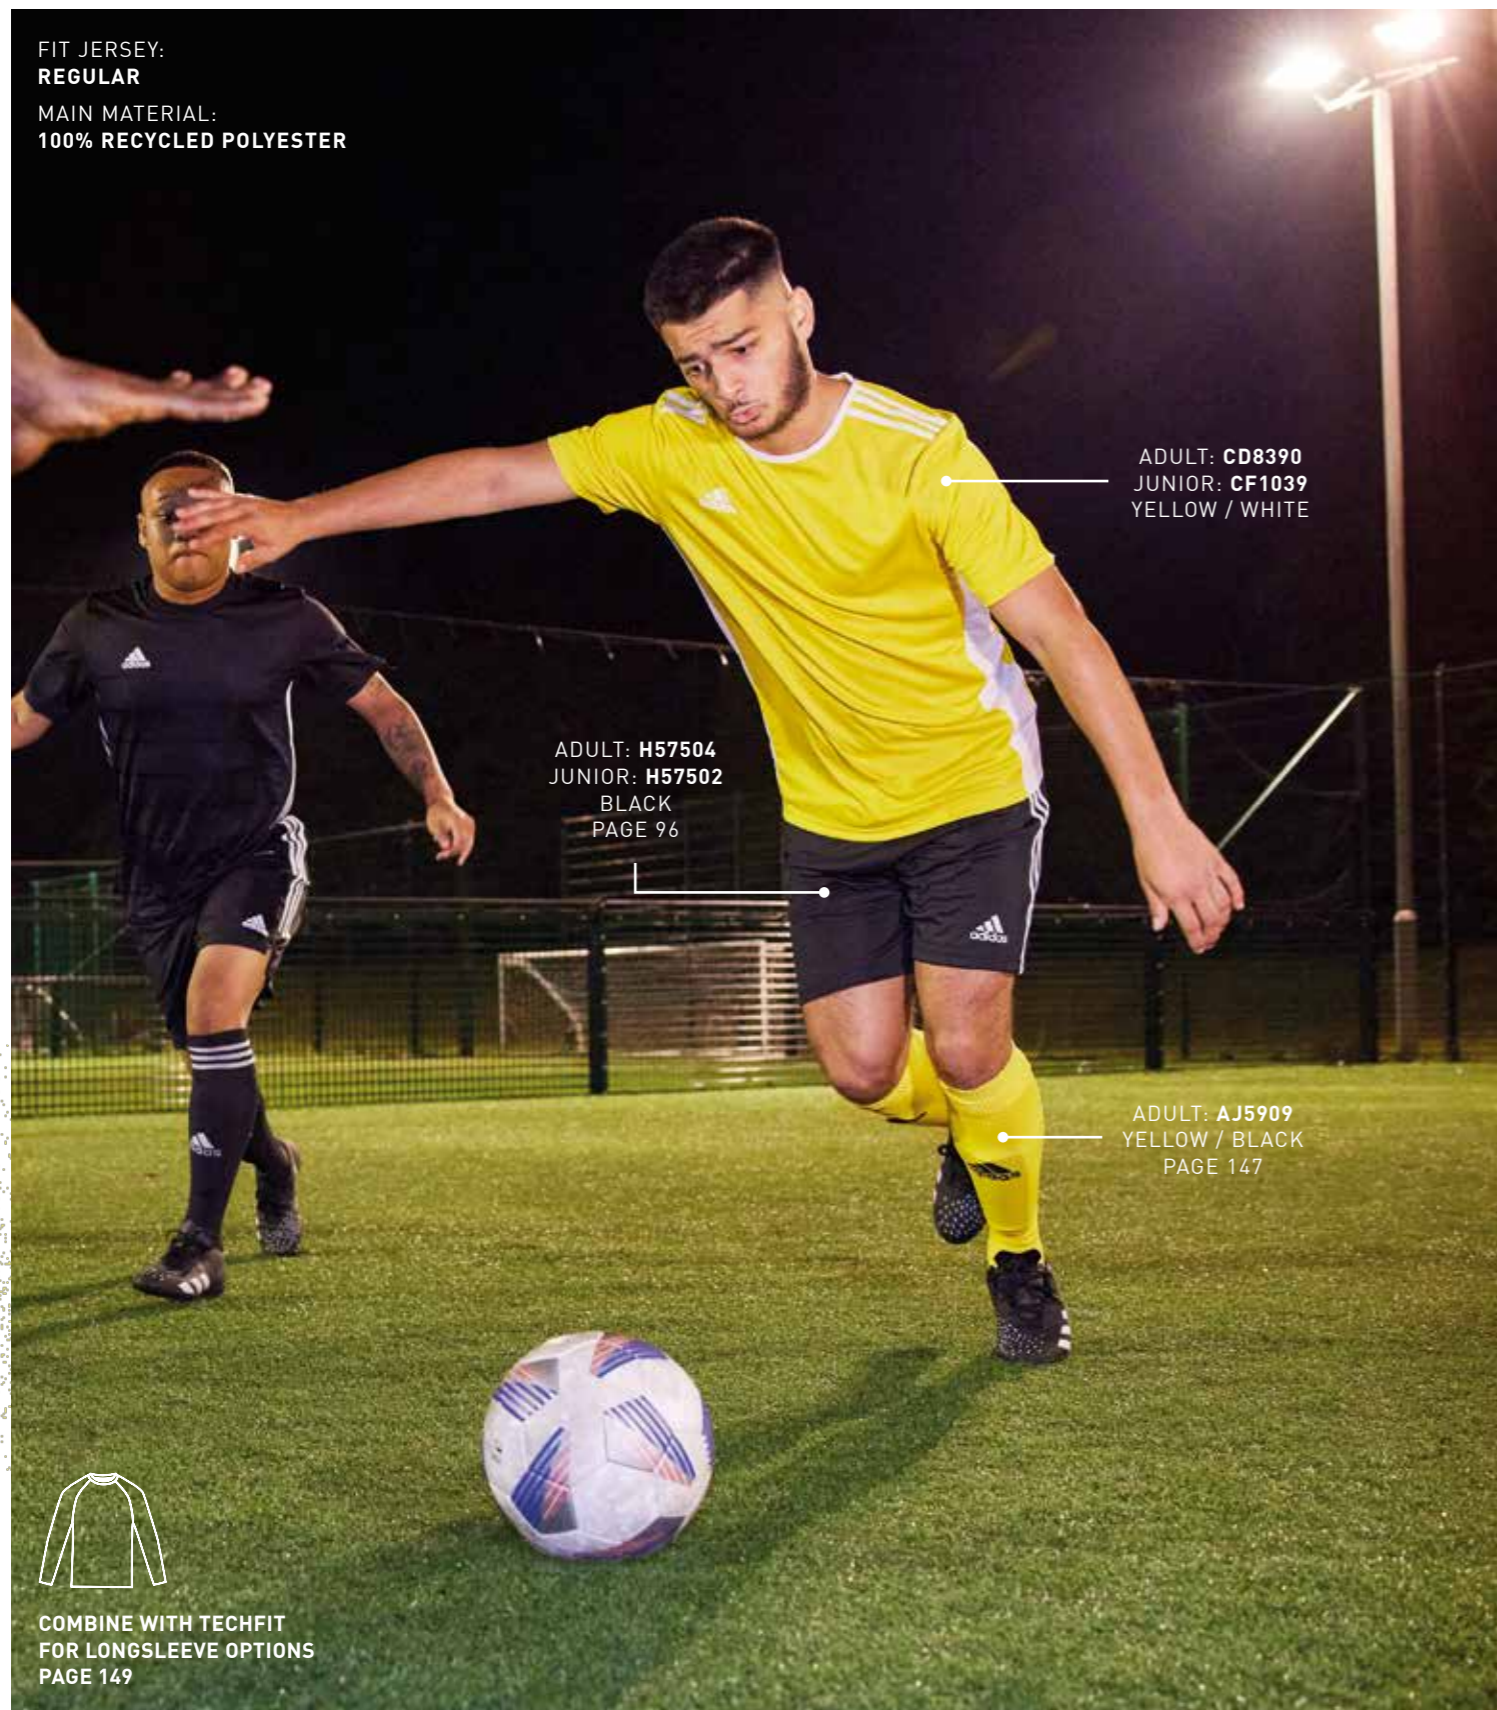

## ENTRADA 18 JERSEY

ENTRADA 18 JSY

ADULT: 69,95 zł | SIZES: XS, S, M, L, XL, 2XL, 3XL  
 JUNIOR: 59,95 zł | SIZES: 116, 128, 140, 152, 164, 176

W KOLEKCJI DO KOŃCA LUTEGO 2023

FIT JERSEY:  
**REGULAR**  
 MAIN MATERIAL:  
**100% RECYCLED POLYESTER**