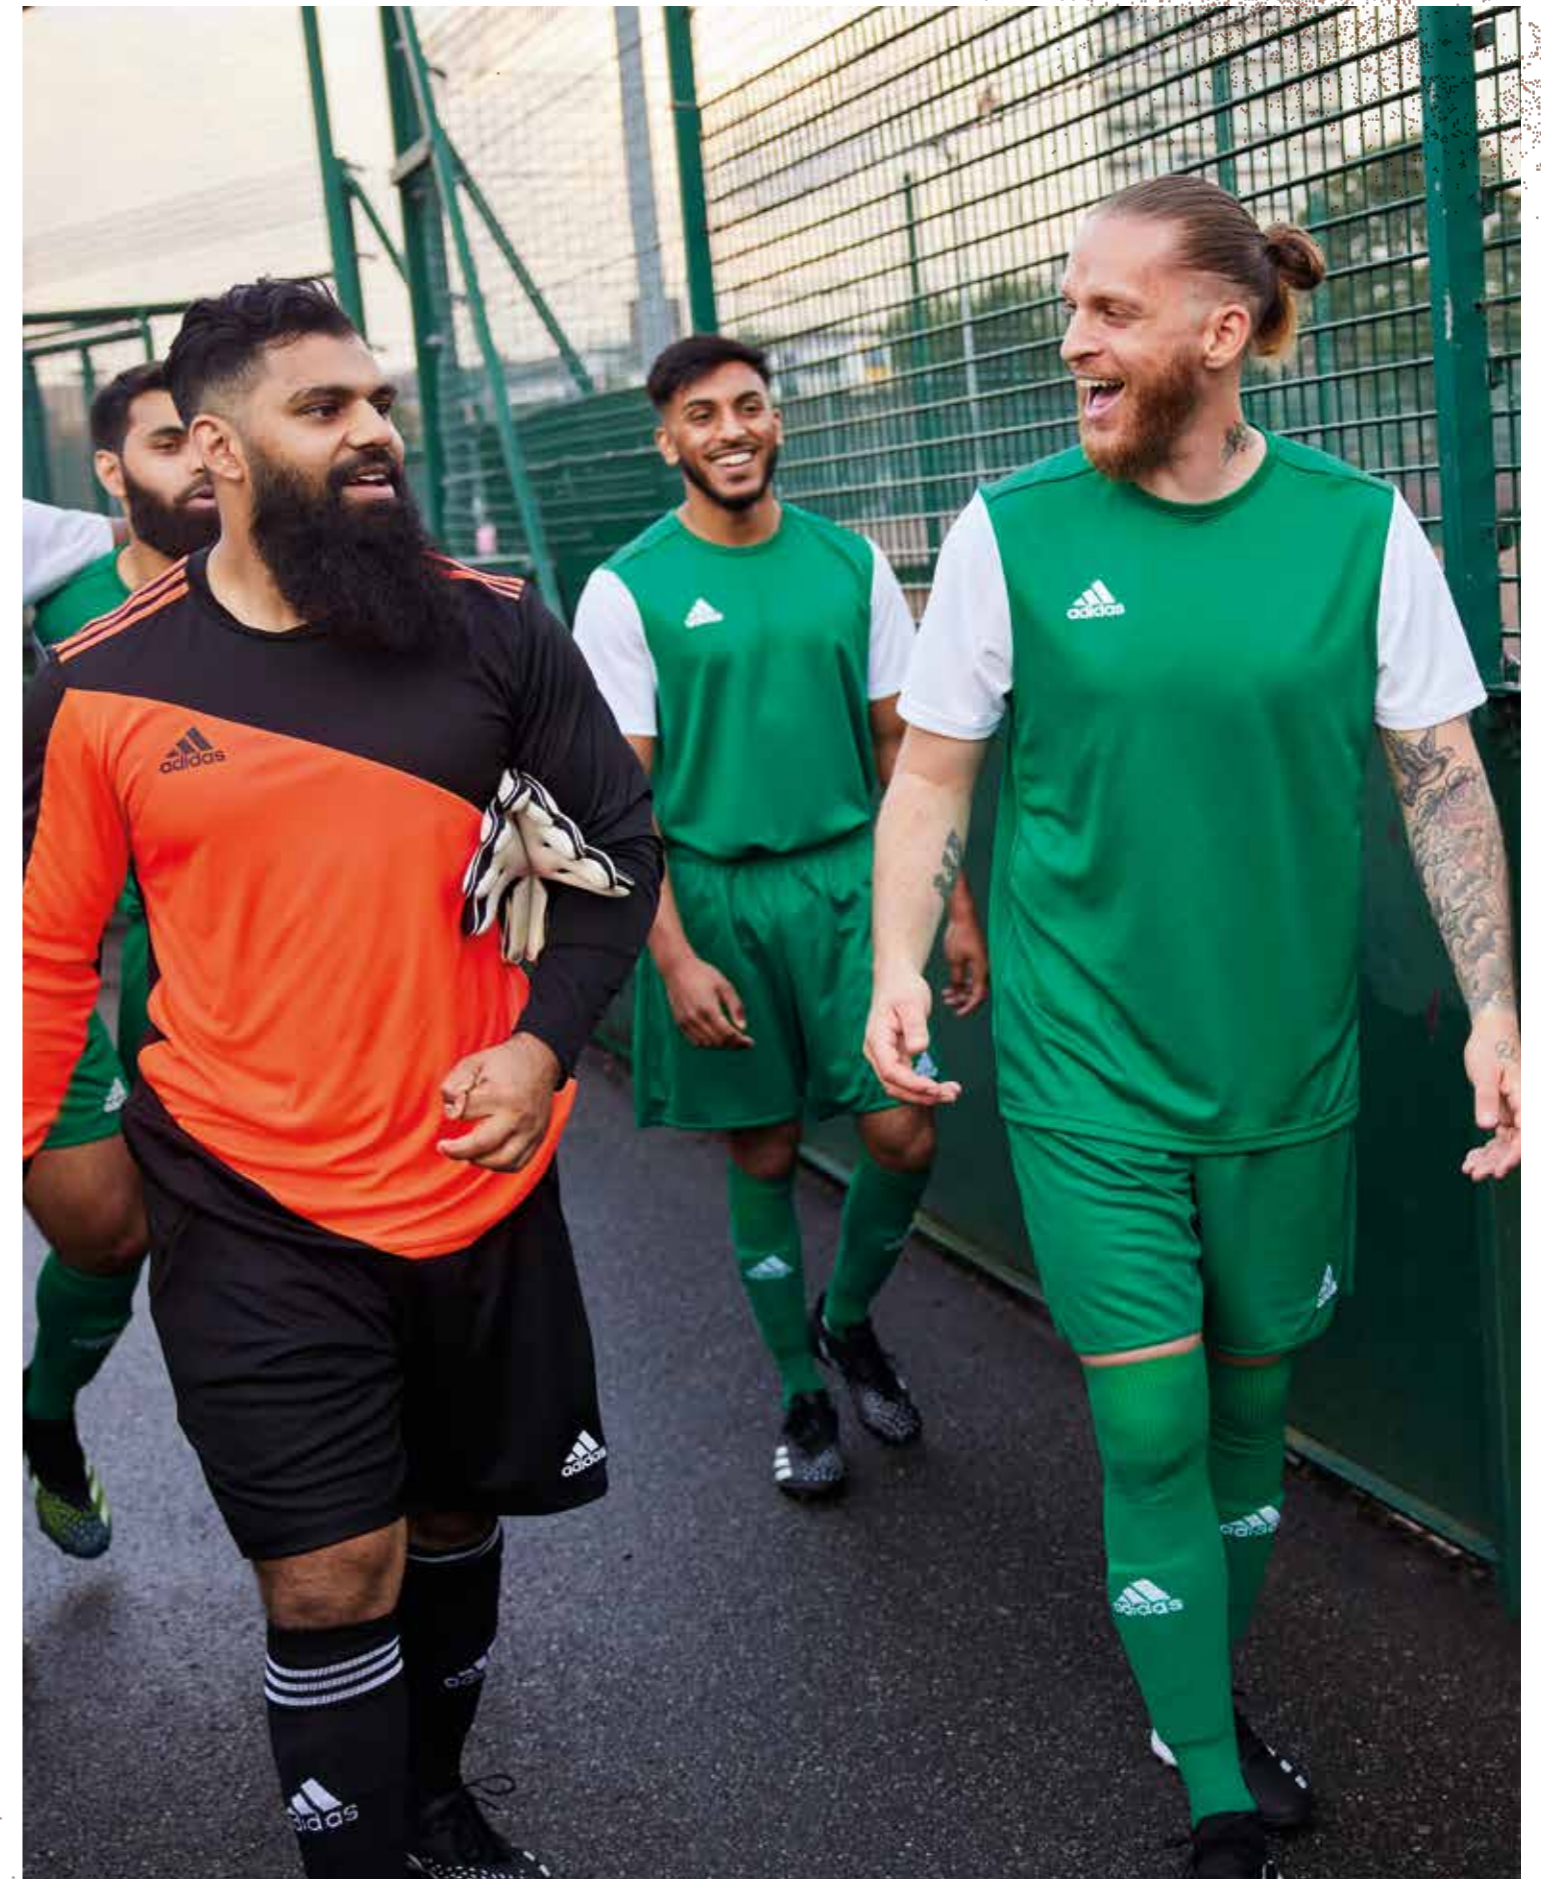

TIERRO GOALKEEPER PANT

TIERRO GK PAN

ADULT: 169 Zł | SIZES: XS, S, M, L, XL, 2XL, 3XL
JUNIOR: 149 Zł | SIZES: 116, 128, 140, 152, 164, 176

MAIN MATERIAL: 100% RECYCLED POLYESTER
FIT: REGULAR

W KOLEKCJI DO KOŃCA LUTEGO 2023

TIERRO GOALKEEPER 3/4 PANT

TIERRO GK 34

ADULT: 149 Zł | SIZES: XS, S, M, L, XL, 2XL, 3XL
JUNIOR: 129 Zł | SIZES: 116, 128, 140, 152, 164, 176

MAIN MATERIAL: 100% RECYCLED POLYESTER
FIT: REGULAR

W KOLEKCJI DO KOŃCA LUTEGO 2023