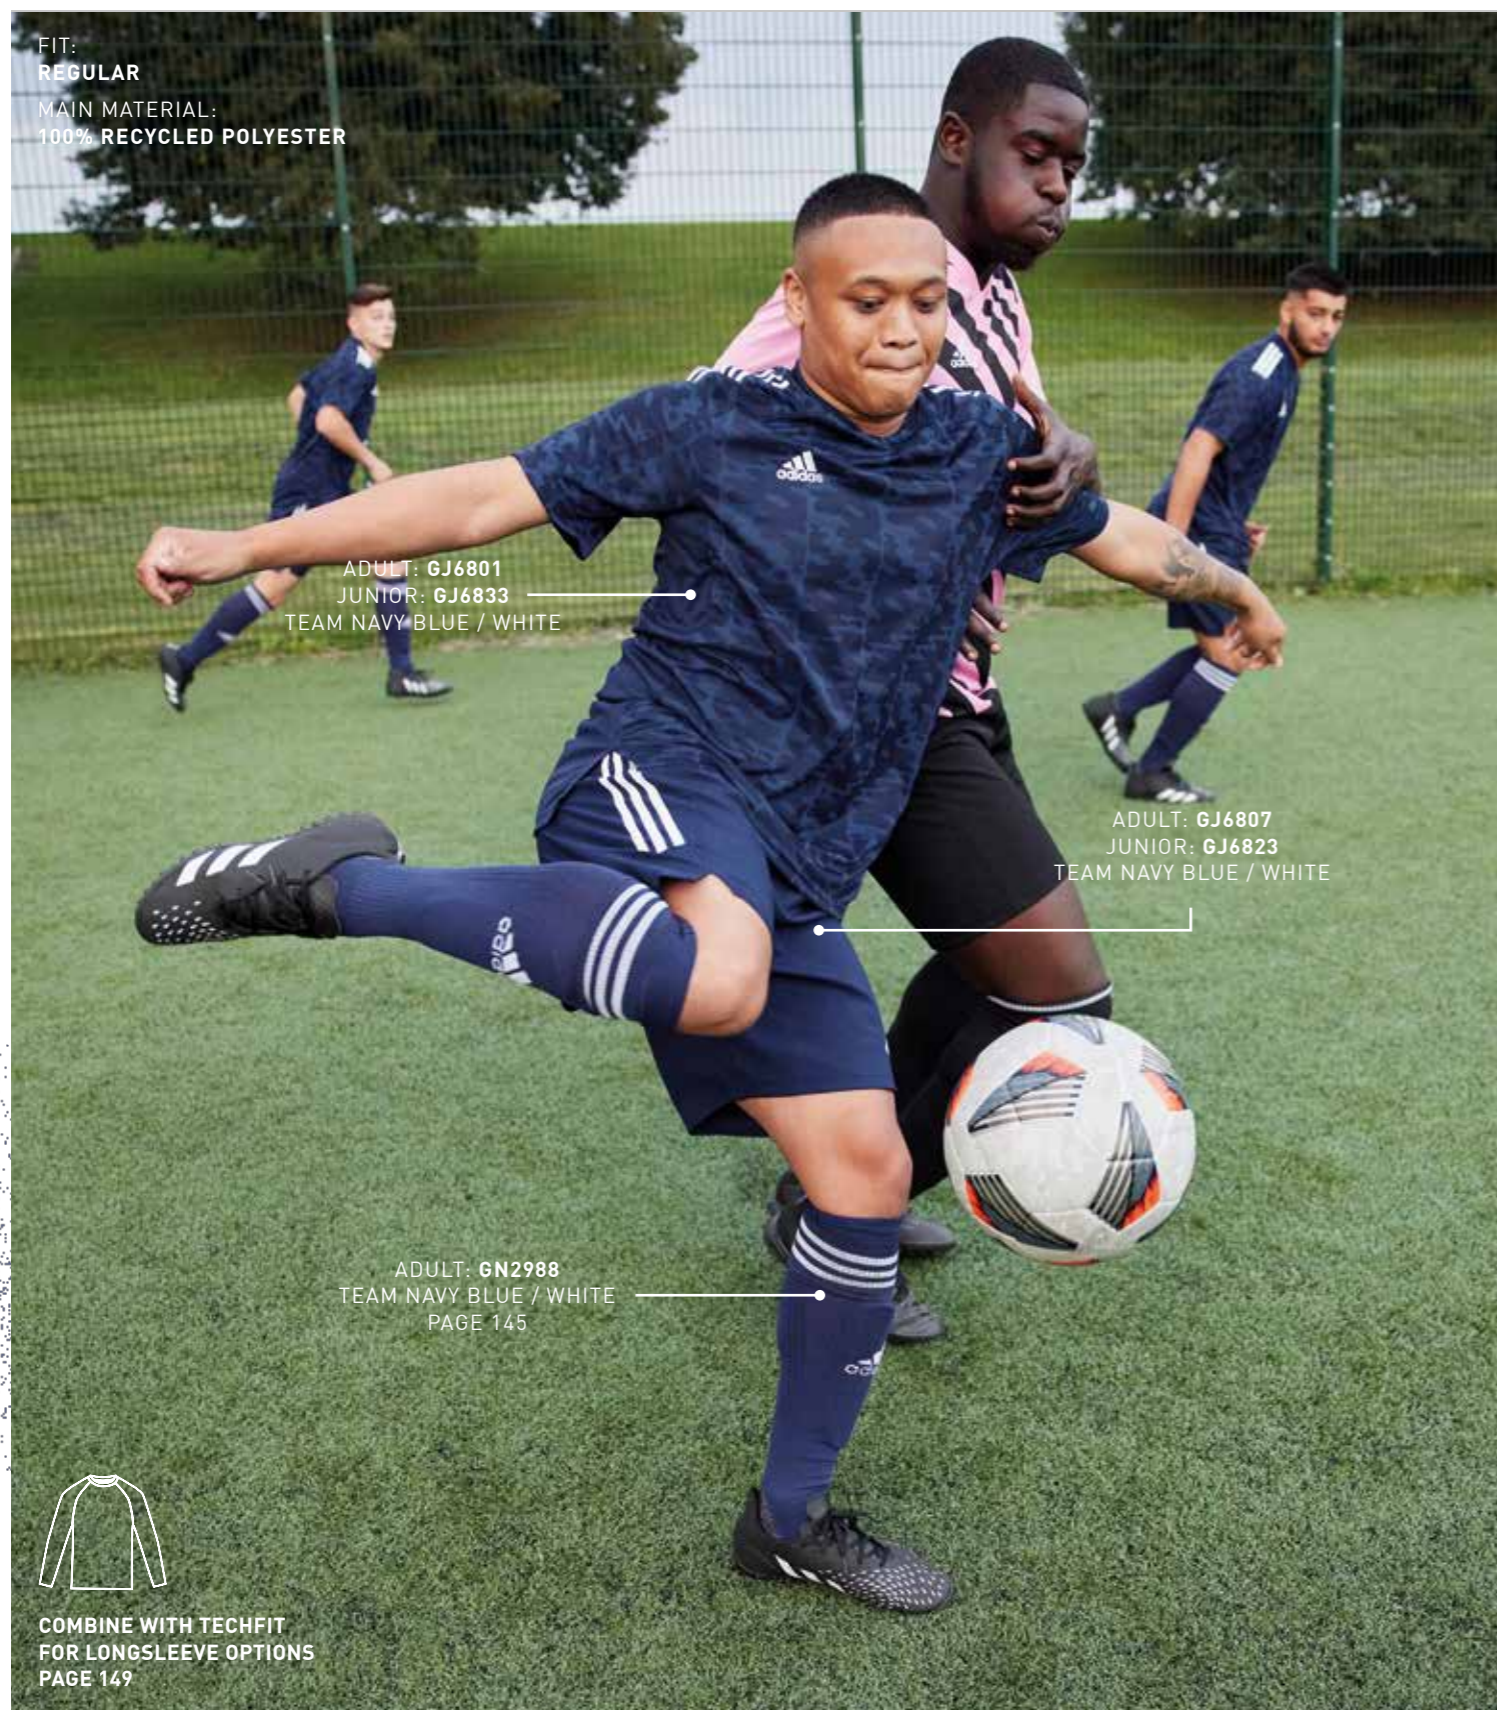

CONDIVO 21

CONDIVO 21 JERSEY

CONDIVO21 JSY

ADULT: 199 Zł | SIZES: XS, S, M, L, XL, 2XL
JUNIOR: 169 Zł | SIZES: 116, 128, 140, 152, 164, 176

W KOLEKCJI DO KOŃCA LUTEGO 2023

CONDIVO 21 SHORT

CONDIVO21 SHO

ADULT: 169 Zł | SIZES: XS, S, M, L, XL, 2XL
JUNIOR: 129 Zł | SIZES: 116, 128, 140, 152, 164, 176

FIT:
REGULAR
MAIN MATERIAL:
100% RECYCLED POLYESTER

ADULT: GJ6801
JUNIOR: GJ6833
TEAM NAVY BLUE / WHITE

ADULT: GJ6807
JUNIOR: GJ6823
TEAM NAVY BLUE / WHITE

ADULT: GN2988
TEAM NAVY BLUE / WHITE
PAGE 145

COMBINE WITH TECHFIT
FOR LONGSLEEVE OPTIONS
PAGE 149

MEN'S MATCHWEAR

ADULT: GJ6801
JUNIOR: GJ6833
TEAM NAVY BLUE / WHITE

ADULT: GJ6790
JUNIOR: GJ6830
BLACK / WHITE

ADULT: GF3357
JUNIOR: GF3359
TEAM ROYAL BLUE / WHITE

ADULT: GJ6802
JUNIOR: GJ6829
TEAM POWER RED / WHITE

ADULT: GJ6791
JUNIOR: GJ6834
WHITE / BLACK

NAJLEPIEJ PASUJE DO CONDIVO 21 SHORTS:

ADULT: GJ6807
JUNIOR: GJ6823
TEAM NAVY BLUE / WHITE

ADULT: GJ6804
JUNIOR: GJ6825
BLACK / WHITE

ADULT: GF3360
JUNIOR: GF3362
TEAM ROYAL BLUE / WHITE

ADULT: GJ6810
JUNIOR: GJ6827
TEAM POWER RED / WHITE

ADULT: GJ6809
JUNIOR: GJ6828
WHITE / BLACK