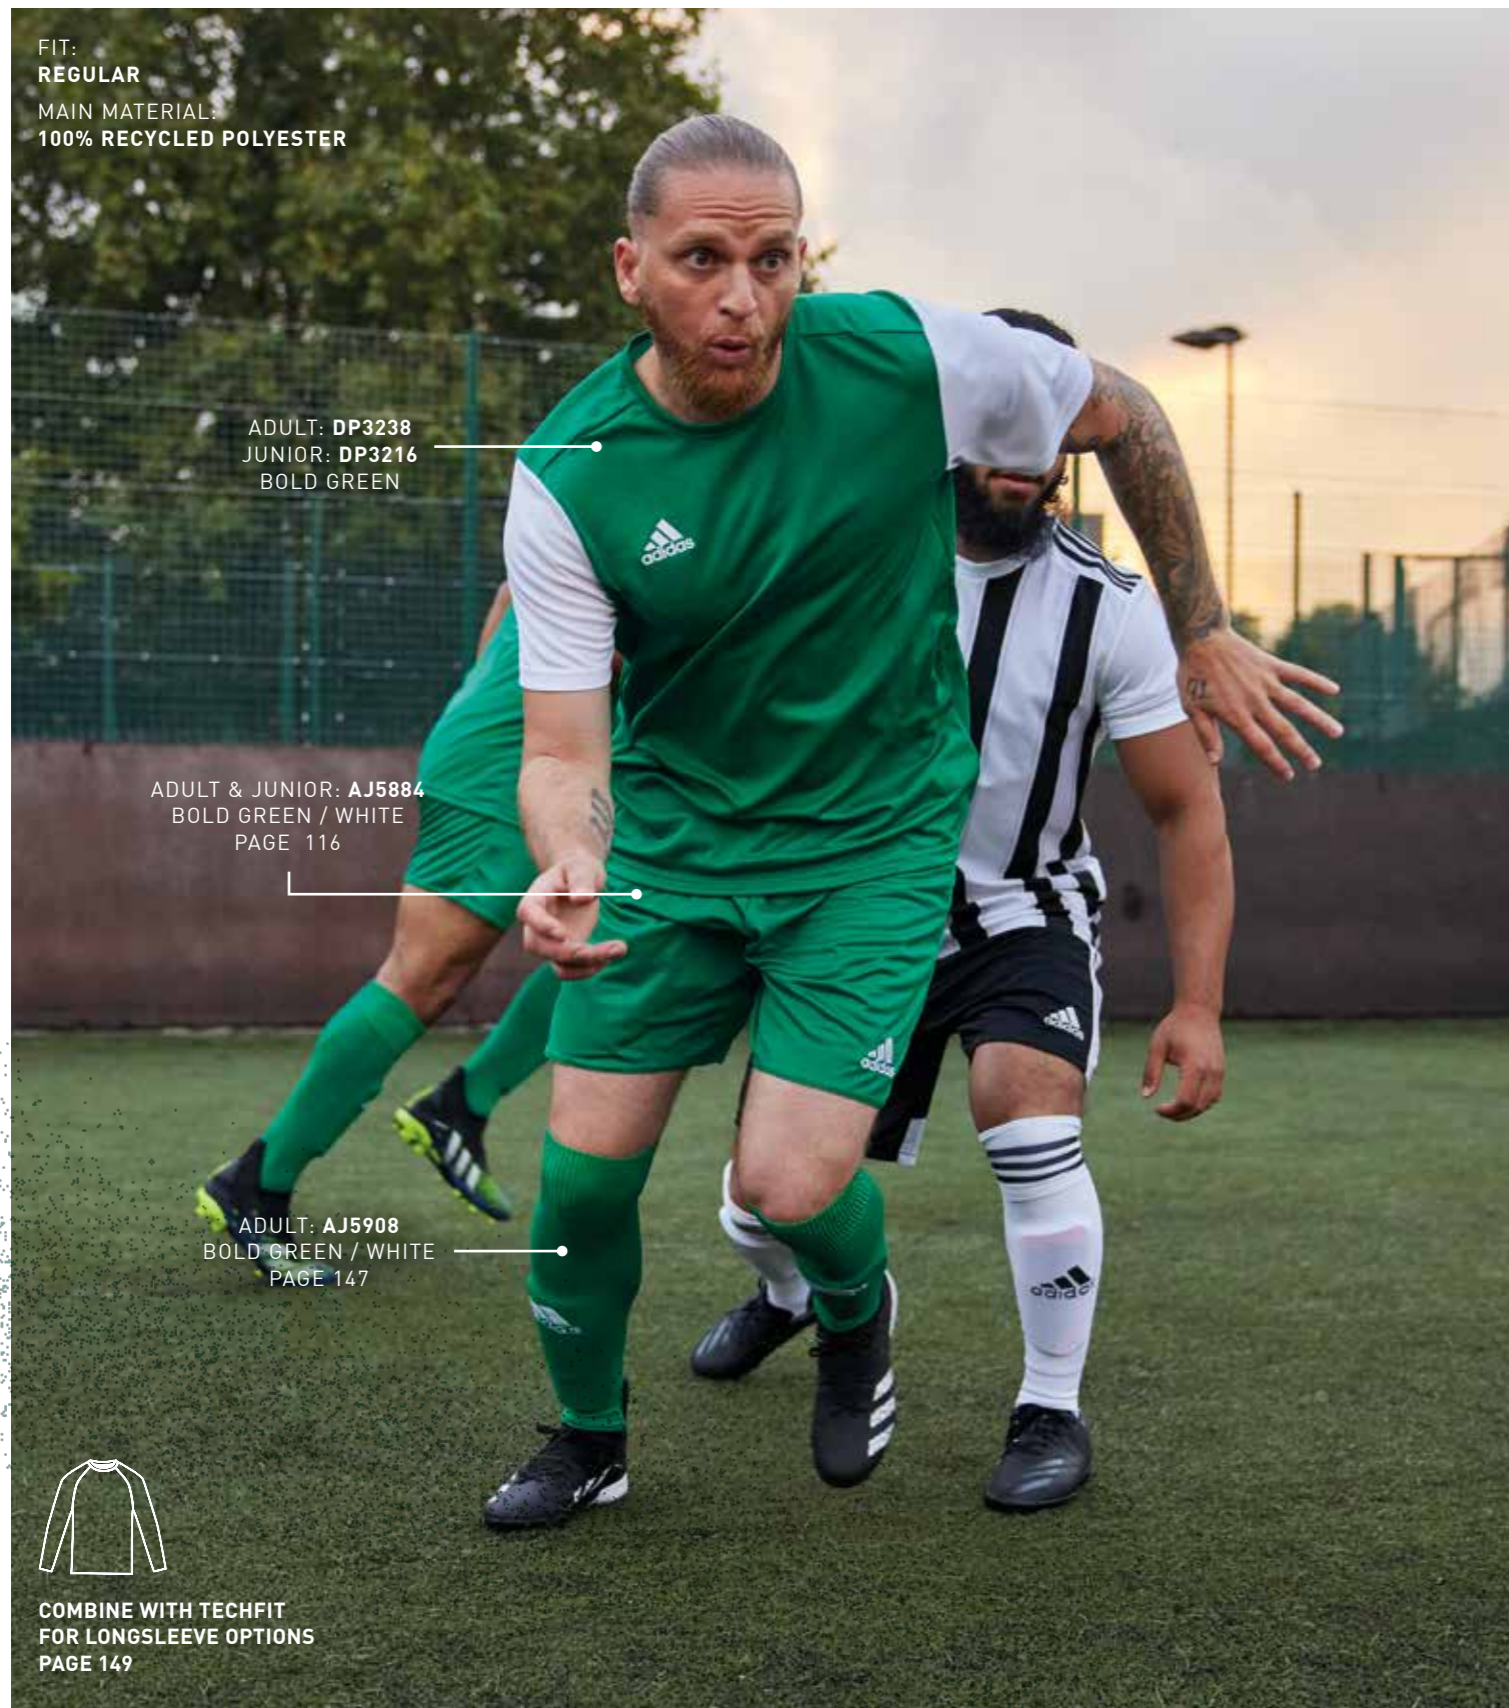

## ESTRO 19 JERSEY

ESTRO 19 JSY

ADULT: 59,95 zł | SIZES: XS, S, M, L, XL, 2XL  
 JUNIOR: 54,95 zł | SIZES: 116, 128, 140, 152, 164, 176

W KOLEKCJI DO KOŃCA LUTEGO 2026

FIT:  
**REGULAR**  
 MAIN MATERIAL:  
**100% RECYCLED POLYESTER**