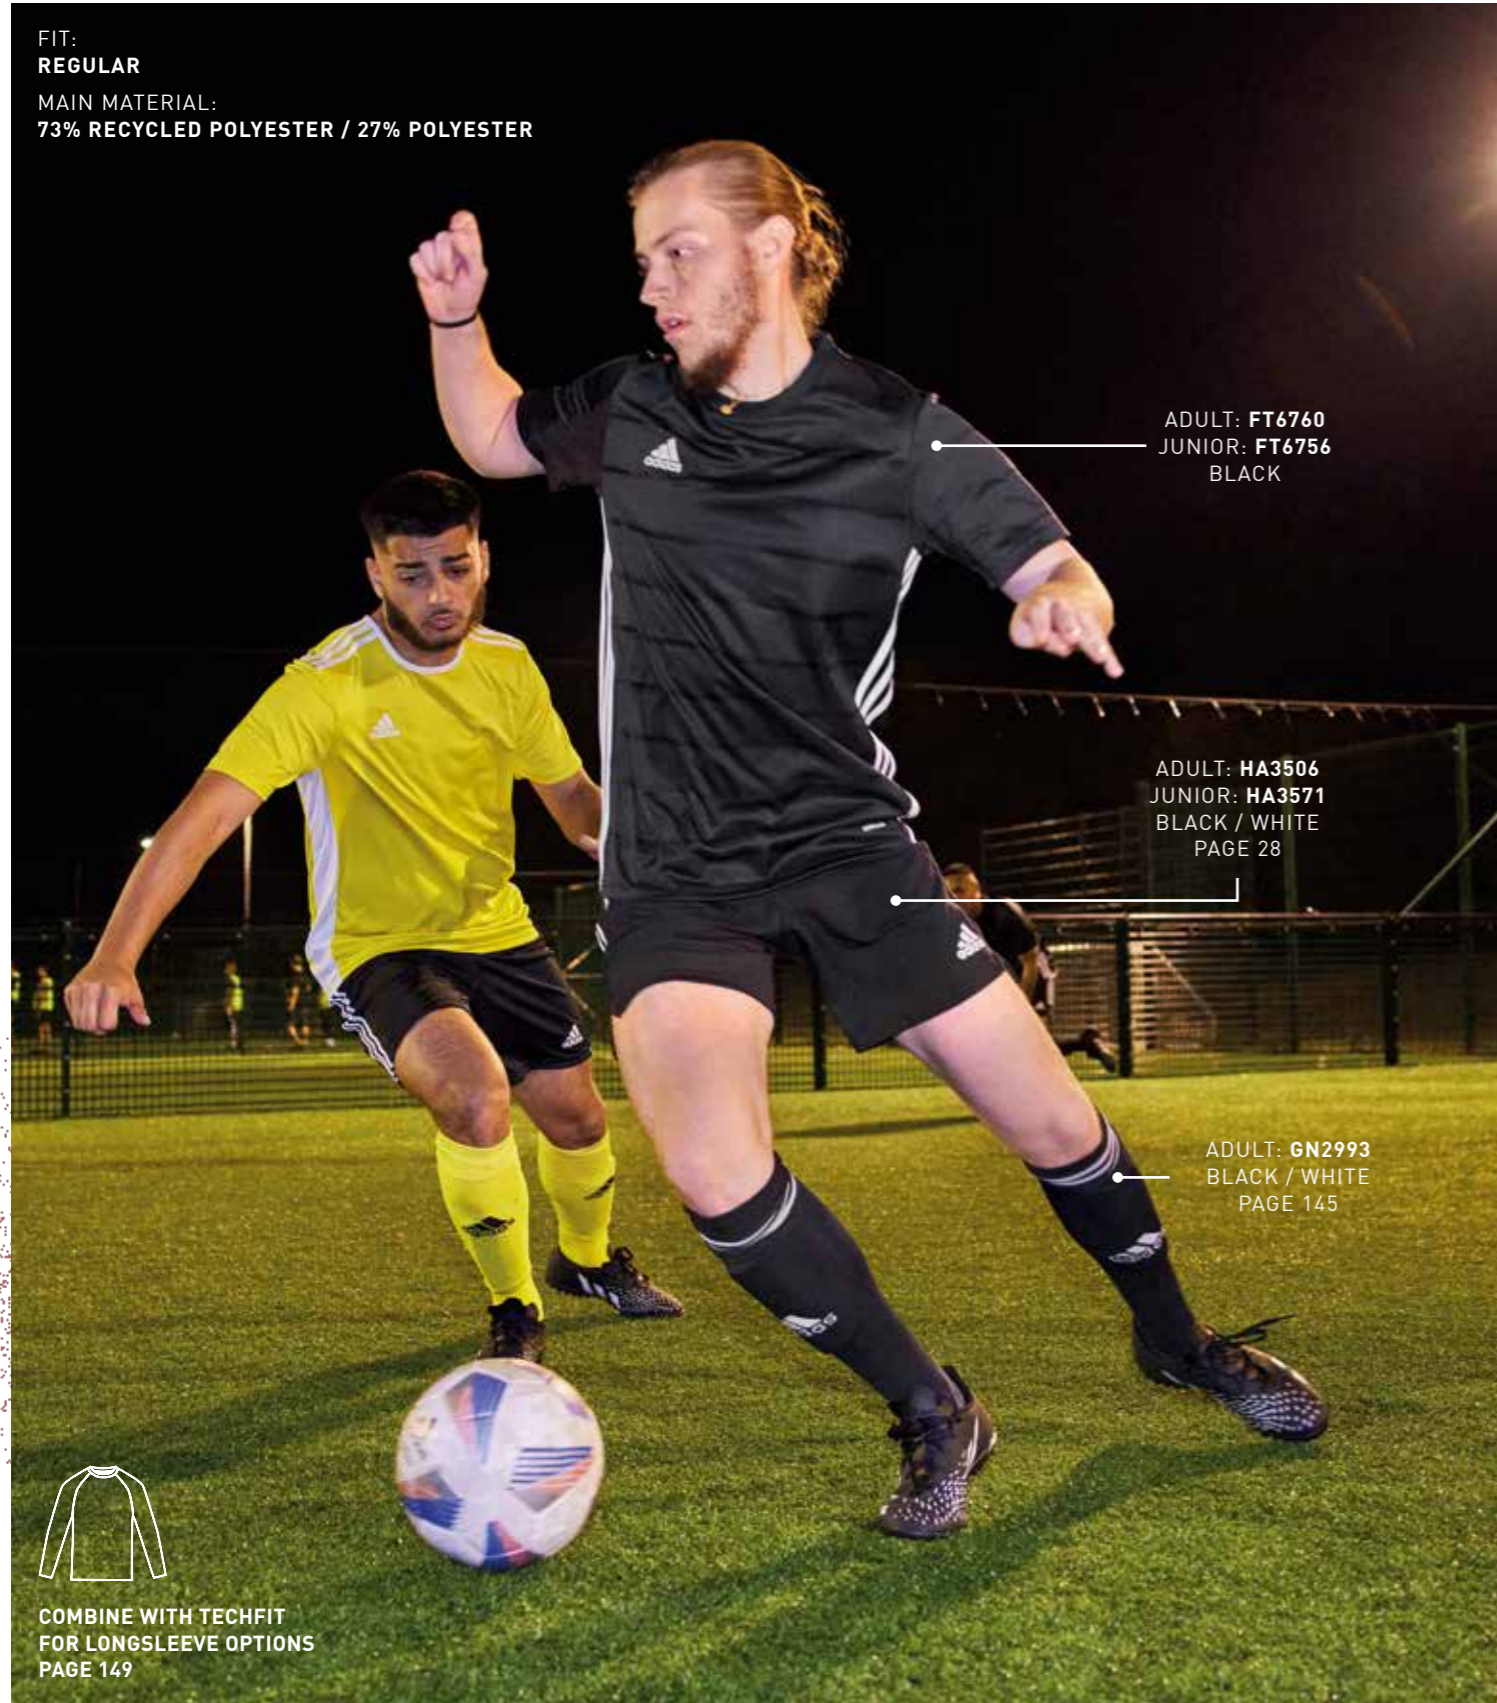

## CAMPEON 21 JERSEY

CAMPEON 21 JSY

ADULT: 149 zł | SIZES: XS, S, M, L, XL, 2XL, 3XL  
JUNIOR: 129 zł | SIZES: 116, 128, 140, 152, 164, 176

W KOLEKCJI DO KOŃCA LUTEGO 2023

FIT:  
**REGULAR**  
MAIN MATERIAL:  
73% RECYCLED POLYESTER / 27% POLYESTER