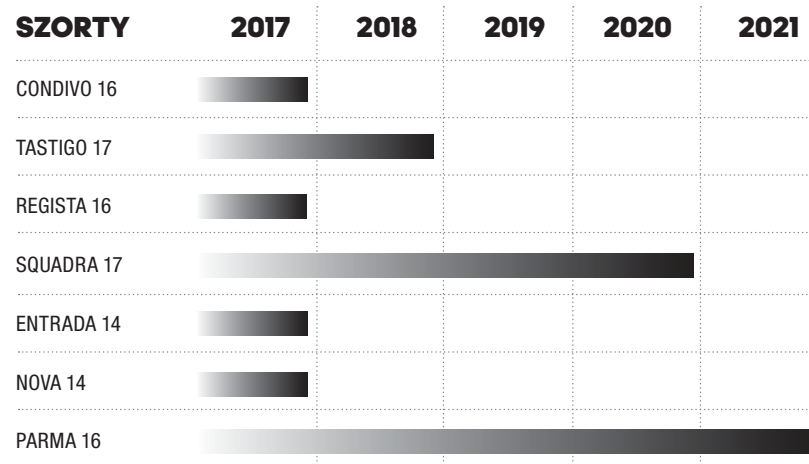

**ADIDAS
TEAMWEAR
2017
POLSKA**

adidas

adidas

**TEAM
WEAR
2017**

CYKL ŻYCIA PRODUKTÓW

AKTUALIZACJA KOLORYSTYKI CO 2 LATA

STROJE TRENINGOWE

SPIS TREŚCI