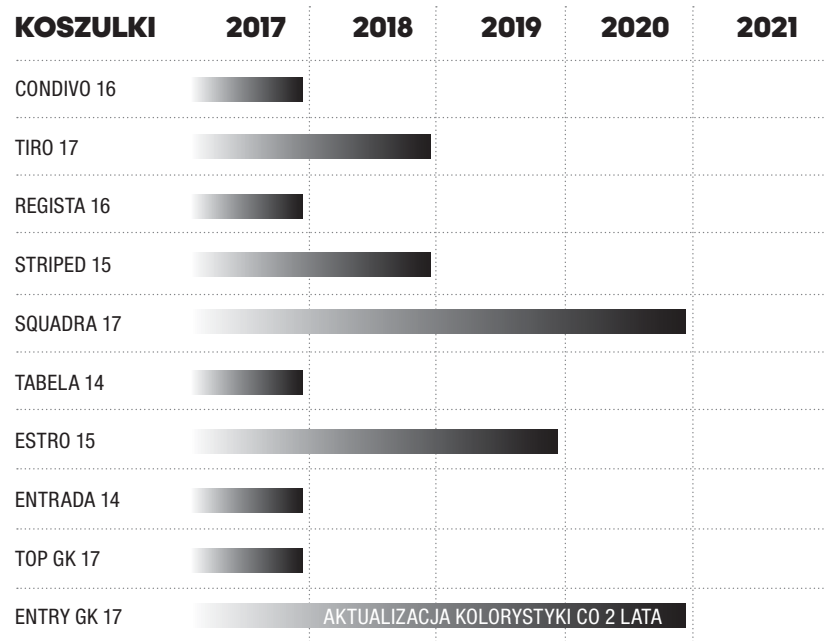

**ADIDAS
TEAMWEAR
2017
POLSKA**

adidas

adidas

**TEAM
WEAR
2017**

CYKL ŻYCIA PRODUKTÓW

AKTUALIZACJA KOLORYSTYKI CO 2 LATA

STROJE TRENINGOWE

SPIS TREŚCI